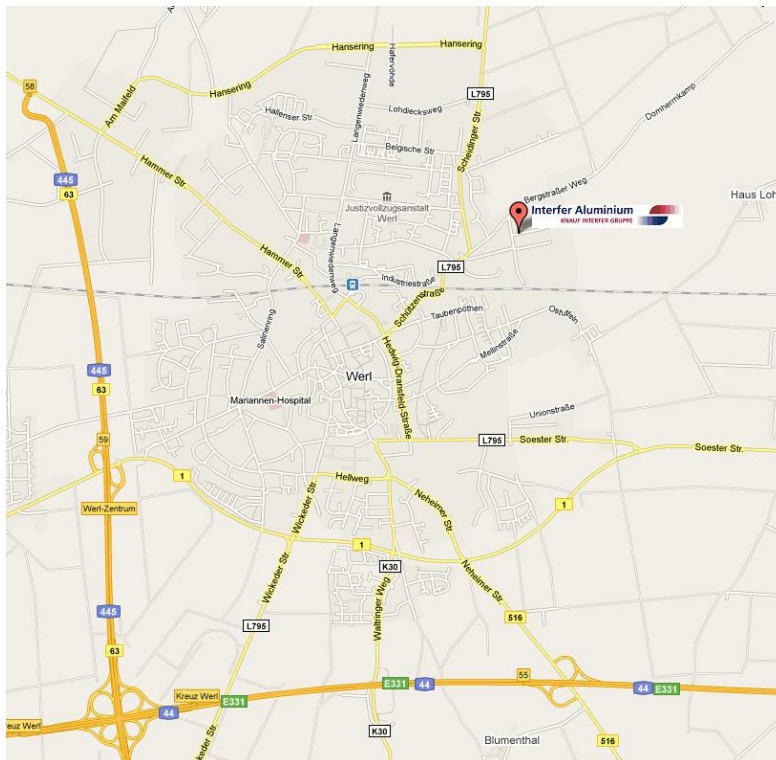

Wegbeschreibung

Von der A 44 kommend:

Am Autobahnkreuz Werl auf die A 445 in Richtung Hamm. Rechts abbiegen auf die B 63 Richtung Werl.

Von der A 2 kommend:

Abfahrt Hamm-Rhynern auf die B 63 Richtung Werl

- Sie passieren das Ortseingangsschild - Werl
- An der ersten Ampel fahren Sie links ab in Richtung des Gewerbegebietes „KonWerl“
- Folgen Sie der abknickenden Vorfahrt auf den „Hansering“
- Am Ende des Hanserings führt die abknickende Vorfahrt auf die „Scheidinger Straße“
- Folgen Sie der nächsten abknickenden Vorfahrt auf die „Industriestraße“
- Danach die erste Straße links: „Am Grüggelgraben“
- Biegen Sie die erste Straße links ab
- Und gleich die nächste rechts
- Am Ende dieser Stichstraße liegt unser Werk